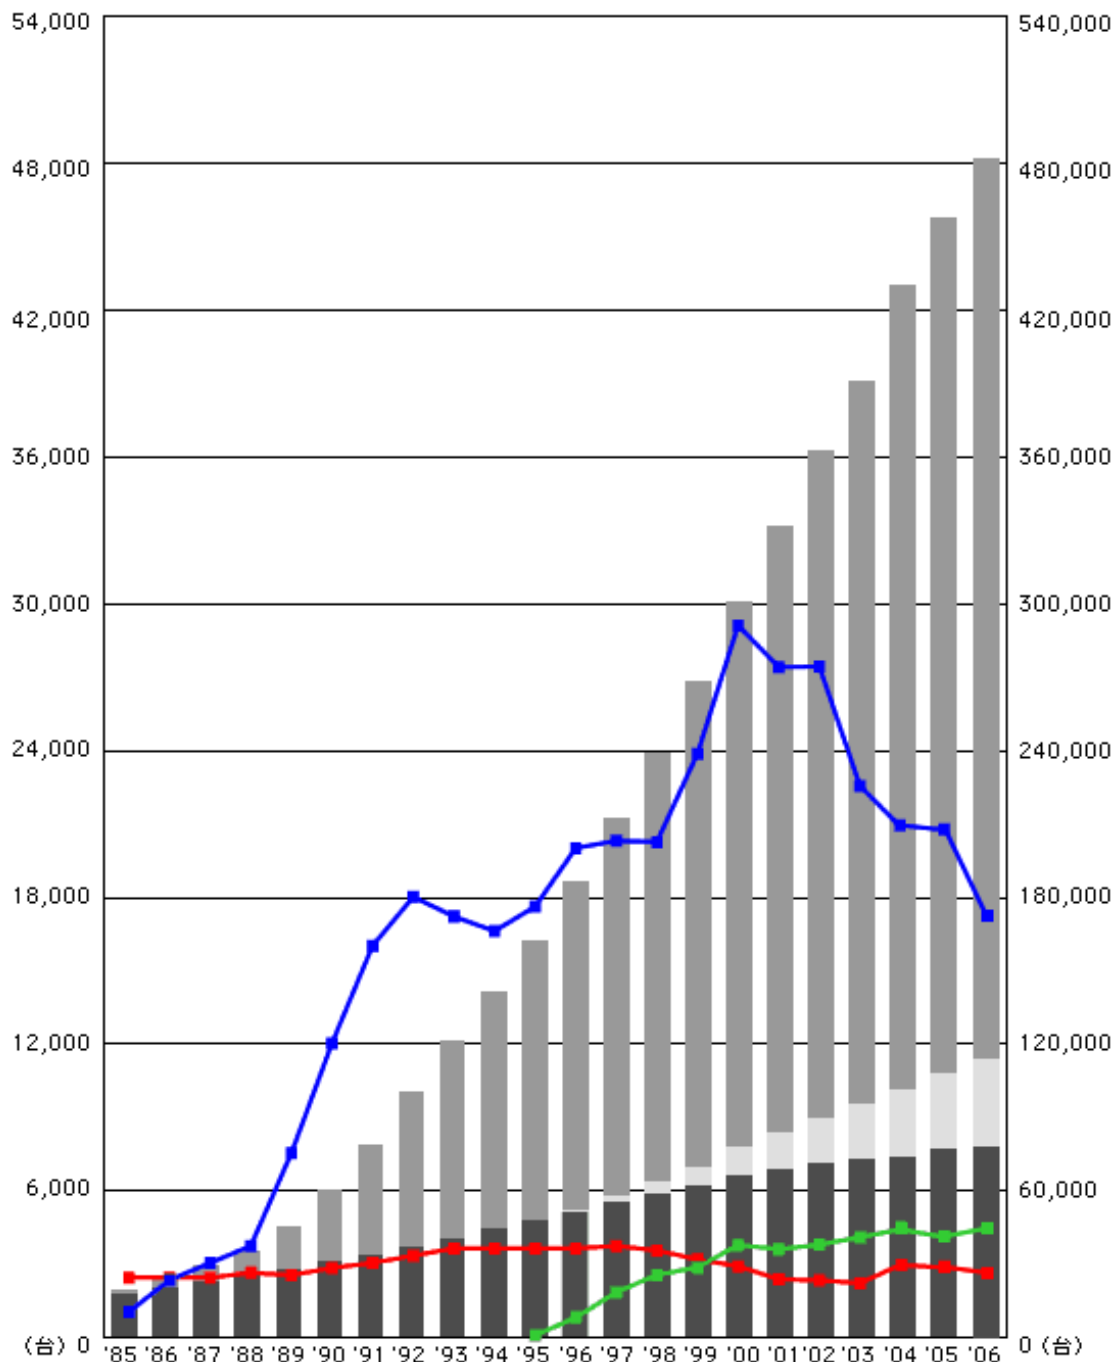

電動車いすの出荷台数の推移

単年出荷台数

- ハンドル型
- ジョイスティック(簡易)型
- ジョイスティック(標準)型

累計出荷台数

- ハンドル型
- ジョイスティック(簡易)型
- ジョイスティック(標準)型

< 電動車いす安全普及協会調べ(年度) >

単年出荷台数

- 三輪型
- 四輪型

累計出荷台数

- 三輪型
- 四輪型

< 電動車いす安全普及協会調べ >