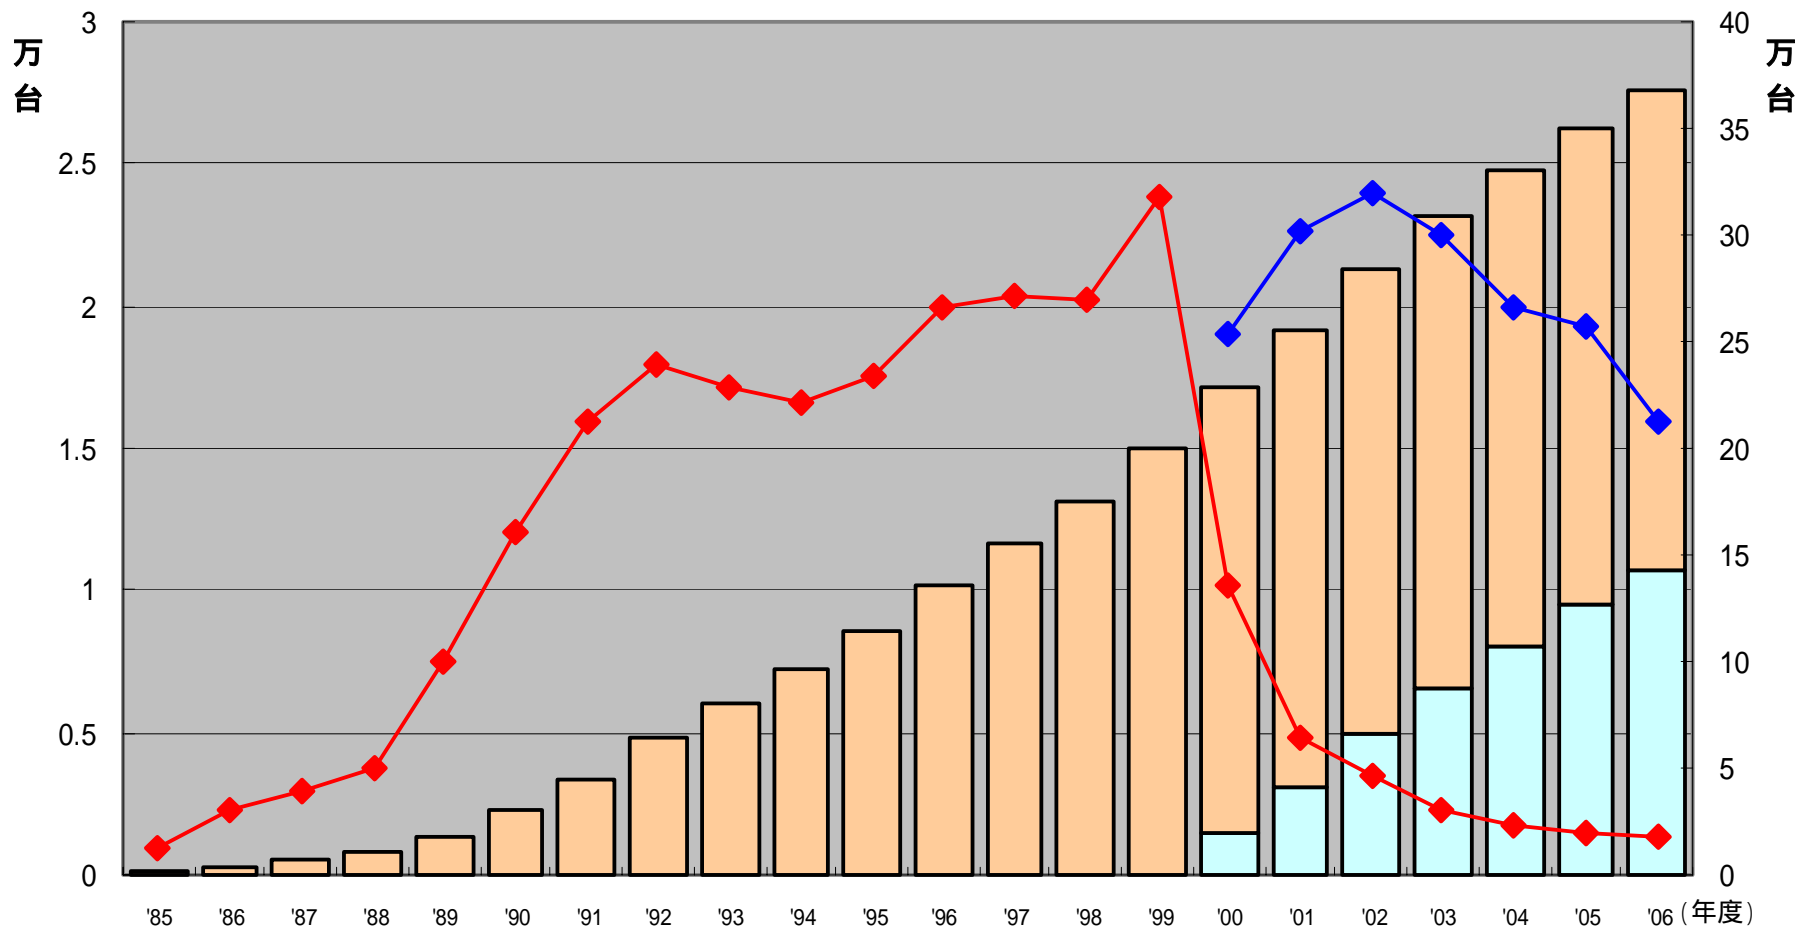

電動車いすの出荷台数の推移

単年出荷台数

- ハンドル型
- ジョイスティック(簡易)型
- ジョイスティック(標準)型

累計出荷台数

- ハンドル型
- ジョイスティック(簡易)型
- ジョイスティック(標準)型

< 電動車いす安全普及協会調べ(年度) >

単年出荷台数

- 三輪型
- 四輪型

累計出荷台数

- 三輪型
- 四輪型

< 電動車いす安全普及協会調べ >